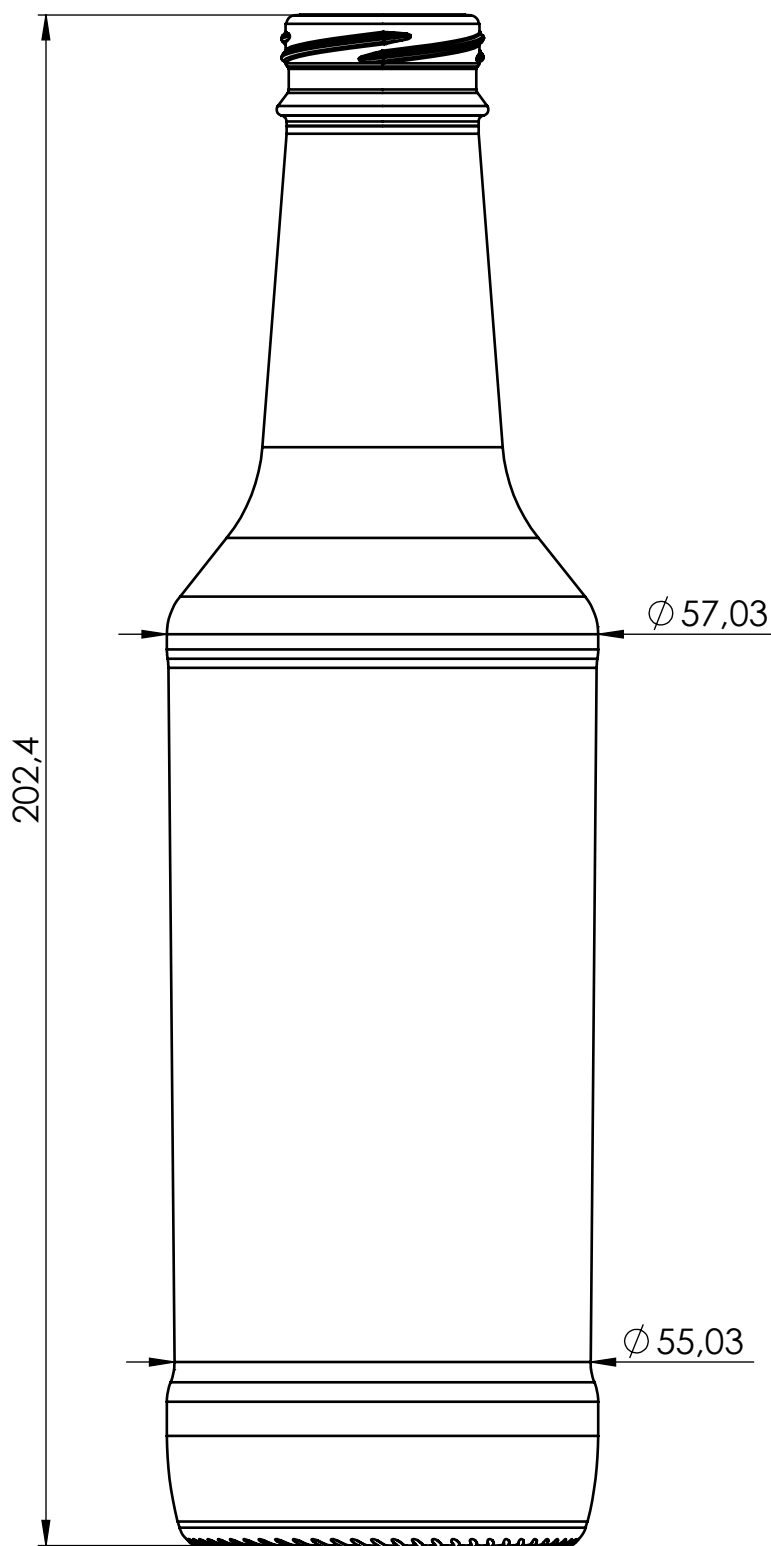

ESTE DESENHO É DE PROPRIEDADE DA VIDROPORTO S/A E IVN - SUA REPRODUÇÃO NÃO ESTÁ AUTORIZADA

ICE 275ml BAIXA